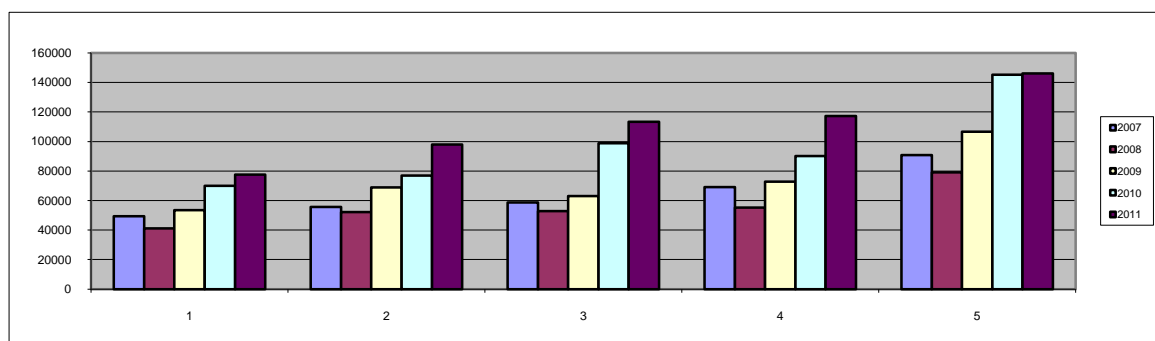

Vizitorë të huaj të hyrë për periudhën janar-maj 2011

Tabelat e mëposhtme paraqesin numrin e vizitoreve me nenshtetesi të huaj jorezidente që kanë vizituar Shqipërinë për periudhën janar-maj 2011 dhe krahasimi me të njëjtat periudha të viteve 2007-2011

Nr.	PERIUDHA	VIZITORE TE HYRE				
		2007	2008	2009	2010	2011
1	Janar	49437	55635	58640	68997	90712
2	Shkurt	41173	52284	52787	55181	79189
3	Mars	53532	68942	62933	72864	106649
4	Prill	70040	76867	98735	90139	145171
5	Maj	77577	97995	113362	117261	146114
GJITHSEJ		291759	351723	386457	404442	567835

Ne periudhën janar-maj 2011 kanë hyrë 163393 vizitorë të huaj me shumë se në të njëjtën periudhë të vitit të kaluar. Gjate kësaj periudhë numri i vizitoreve jorezidente ka patur rritje 40% krahasuar me vitin 2010.